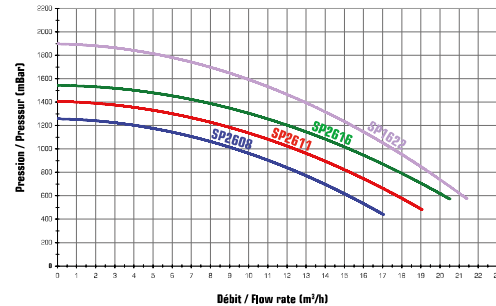

REF. LEVERANCIER	KOPPELINGEN UNION	P1	P2	DEBIET (M ³ /U) 10 MWH	DEBIET (M ³ /U) 8 MWH	VOEDING
SP2608XY111	2''/50mm	870	590	8	11	Mono
SP2611XY161	2''/50mm	975	720	11	13,5	Mono
SP2616XY221	2''/63mm	1100	790	15	18	Mono
SP2622XY251	2''/63mm	1541	1100	20	22	Mono
SP2611XY163	2''/50mm	900	750	11	13,5	Tri
SP2616XY223	2''/63mm	900	750	15	18	Tri
SP2622XY253	2''/63mm	1330	1100	20	22	Tri