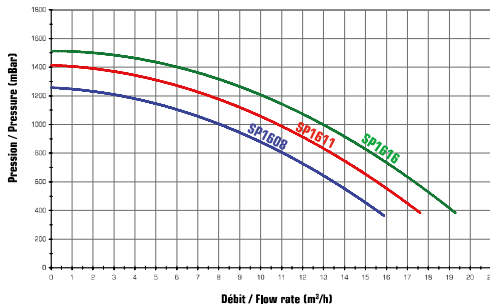

REF. LEVERANCIER	KOPPELINGEN UNION	P1	P2	DEBIET (M ³ /U) 10 MWH	DEBIET (M ³ /U) 8 MWH	VOEDING
SP2608XY111	2''/50mm	870	590	8	11	Mono
SP2611XY161	2''/50mm	975	720	11	13,5	Mono
SP2616XY221	2''/63mm	1100	790	15	18	Mono
SP2622XY251	2''/63mm	1541	1100	20	22	Mono
SP2611XY163	2''/50mm	900	750	11	13,5	Tri
SP2616XY223	2''/63mm	900	750	15	18	Tri
SP2622XY253	2''/63mm	1330	1100	20	22	Tri