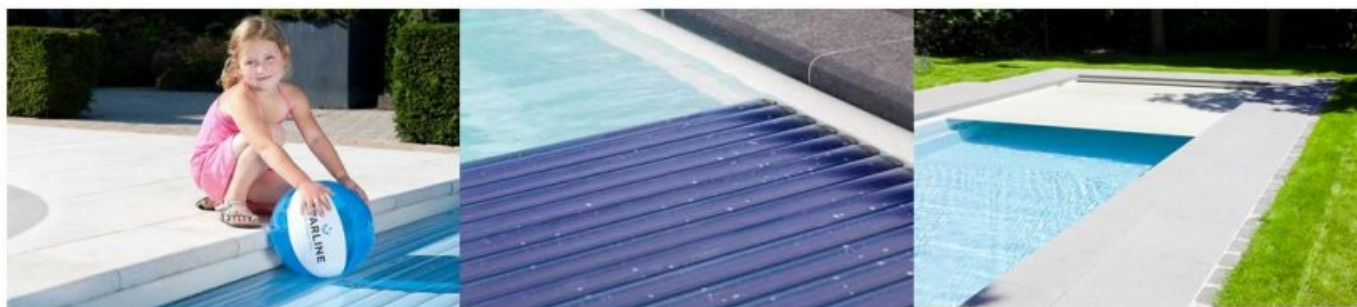

Voordelen van een Roldeck systeem

Veiligheid staat voorop

Roldeck systemen voldoen aan de hoogste veiligheidsnorm voor zwembadafdekkingen die momenteel binnen Europa geldt.

Energiebesparend

Een Roldeck afdekking beperkt verlies van warmte tot 60% door verdamping van het zwembadwater tegen te gaan.

Perfect geïntegreerd

Voor een perfecte, esthetische afwerking kan een Roldeck afdekking volledig onzichtbaar worden ingebouwd.