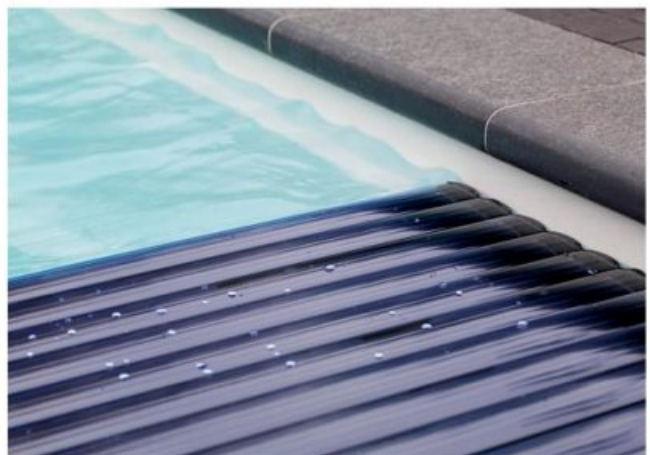

AFDEKKINGEN

Altijd een passende oplossing

Inbouw afdekkingen

De meest esthetische afwerking van een ROLDECK® zwembadafdekking. De zwembadafdekking is dan volledig aan het zicht onttrokken als deze geopend is én de ruimte rondom uw zwembad blijft vrij van obstakels.

[Lees verder](#)

LAMELLEN

Een scala aan mogelijkheden

PVC lamellen

Deze hoogwaardige, slagvaste en isolerende PVC lamellen zijn verkrijgbaar in maar liefst drie uitvoeringen: opaak gekleurd, transparant in de kleur blauw en een solar uitvoering. Voor ieder wat wils.

[Lees meer](#)

Polycarbonaat lamellen

Polycarbonaat zwembadlamellen bevatten een ingebouwde UV-Blocker en zijn daardoor bestand tegen extreme temperaturen en weersinvloeden. Verkrijgbaar in 3 varianten.

[Lees meer](#)

Voordelen van een Roldeck systeem

Veiligheid staat voorop

Roldeck systemen voldoen aan de hoogste veiligheidsnorm voor zwembadafdekkingen die momenteel binnen Europa geldt.

Energiebesparend